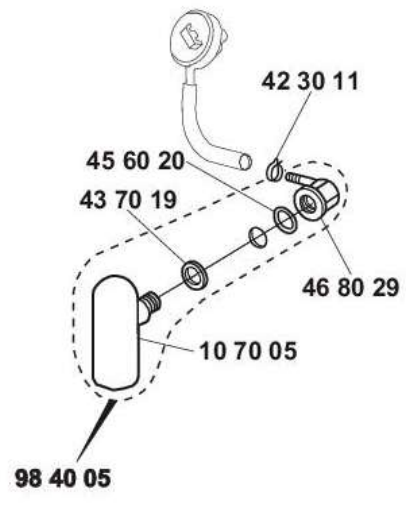

\* OPTIONAL  
 ● DA MATR.269721

23 00 86 (3000W-230V)

23 00 81 (4500W-220-380V)  
(5355W-240-415V)

45 60 02

46 70 02

\* OPTIONAL  
 ● DA MATR.269721

\* OPTIONAL

# B. 237

13 01 09 (230V- 50Hz)

# T. 173

13 01 26 (230V- 50Hz)

**T. 175**