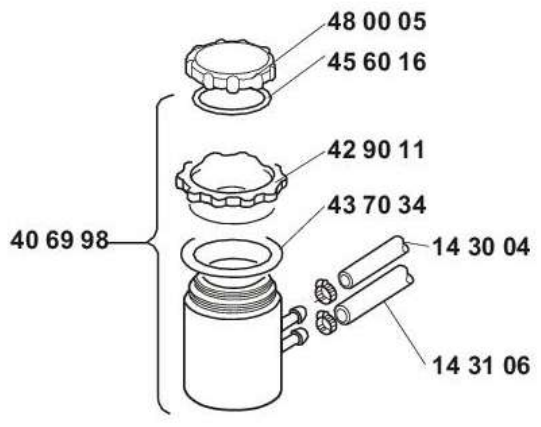

\* OPTIONAL  
 ● DA MATR.269721

23 00 86 (3000W-230V)

23 00 81 (4500W-220-380V)  
(5355W-240-415V)

45 60 02

46 70 02

\* OPTIONAL  
 ● DA MATR.269721

\* OPTIONAL

# B. 237

13 01 09 (230V- 50Hz)

# T. 173

13 01 26 (230V- 50Hz)

**T. 175**