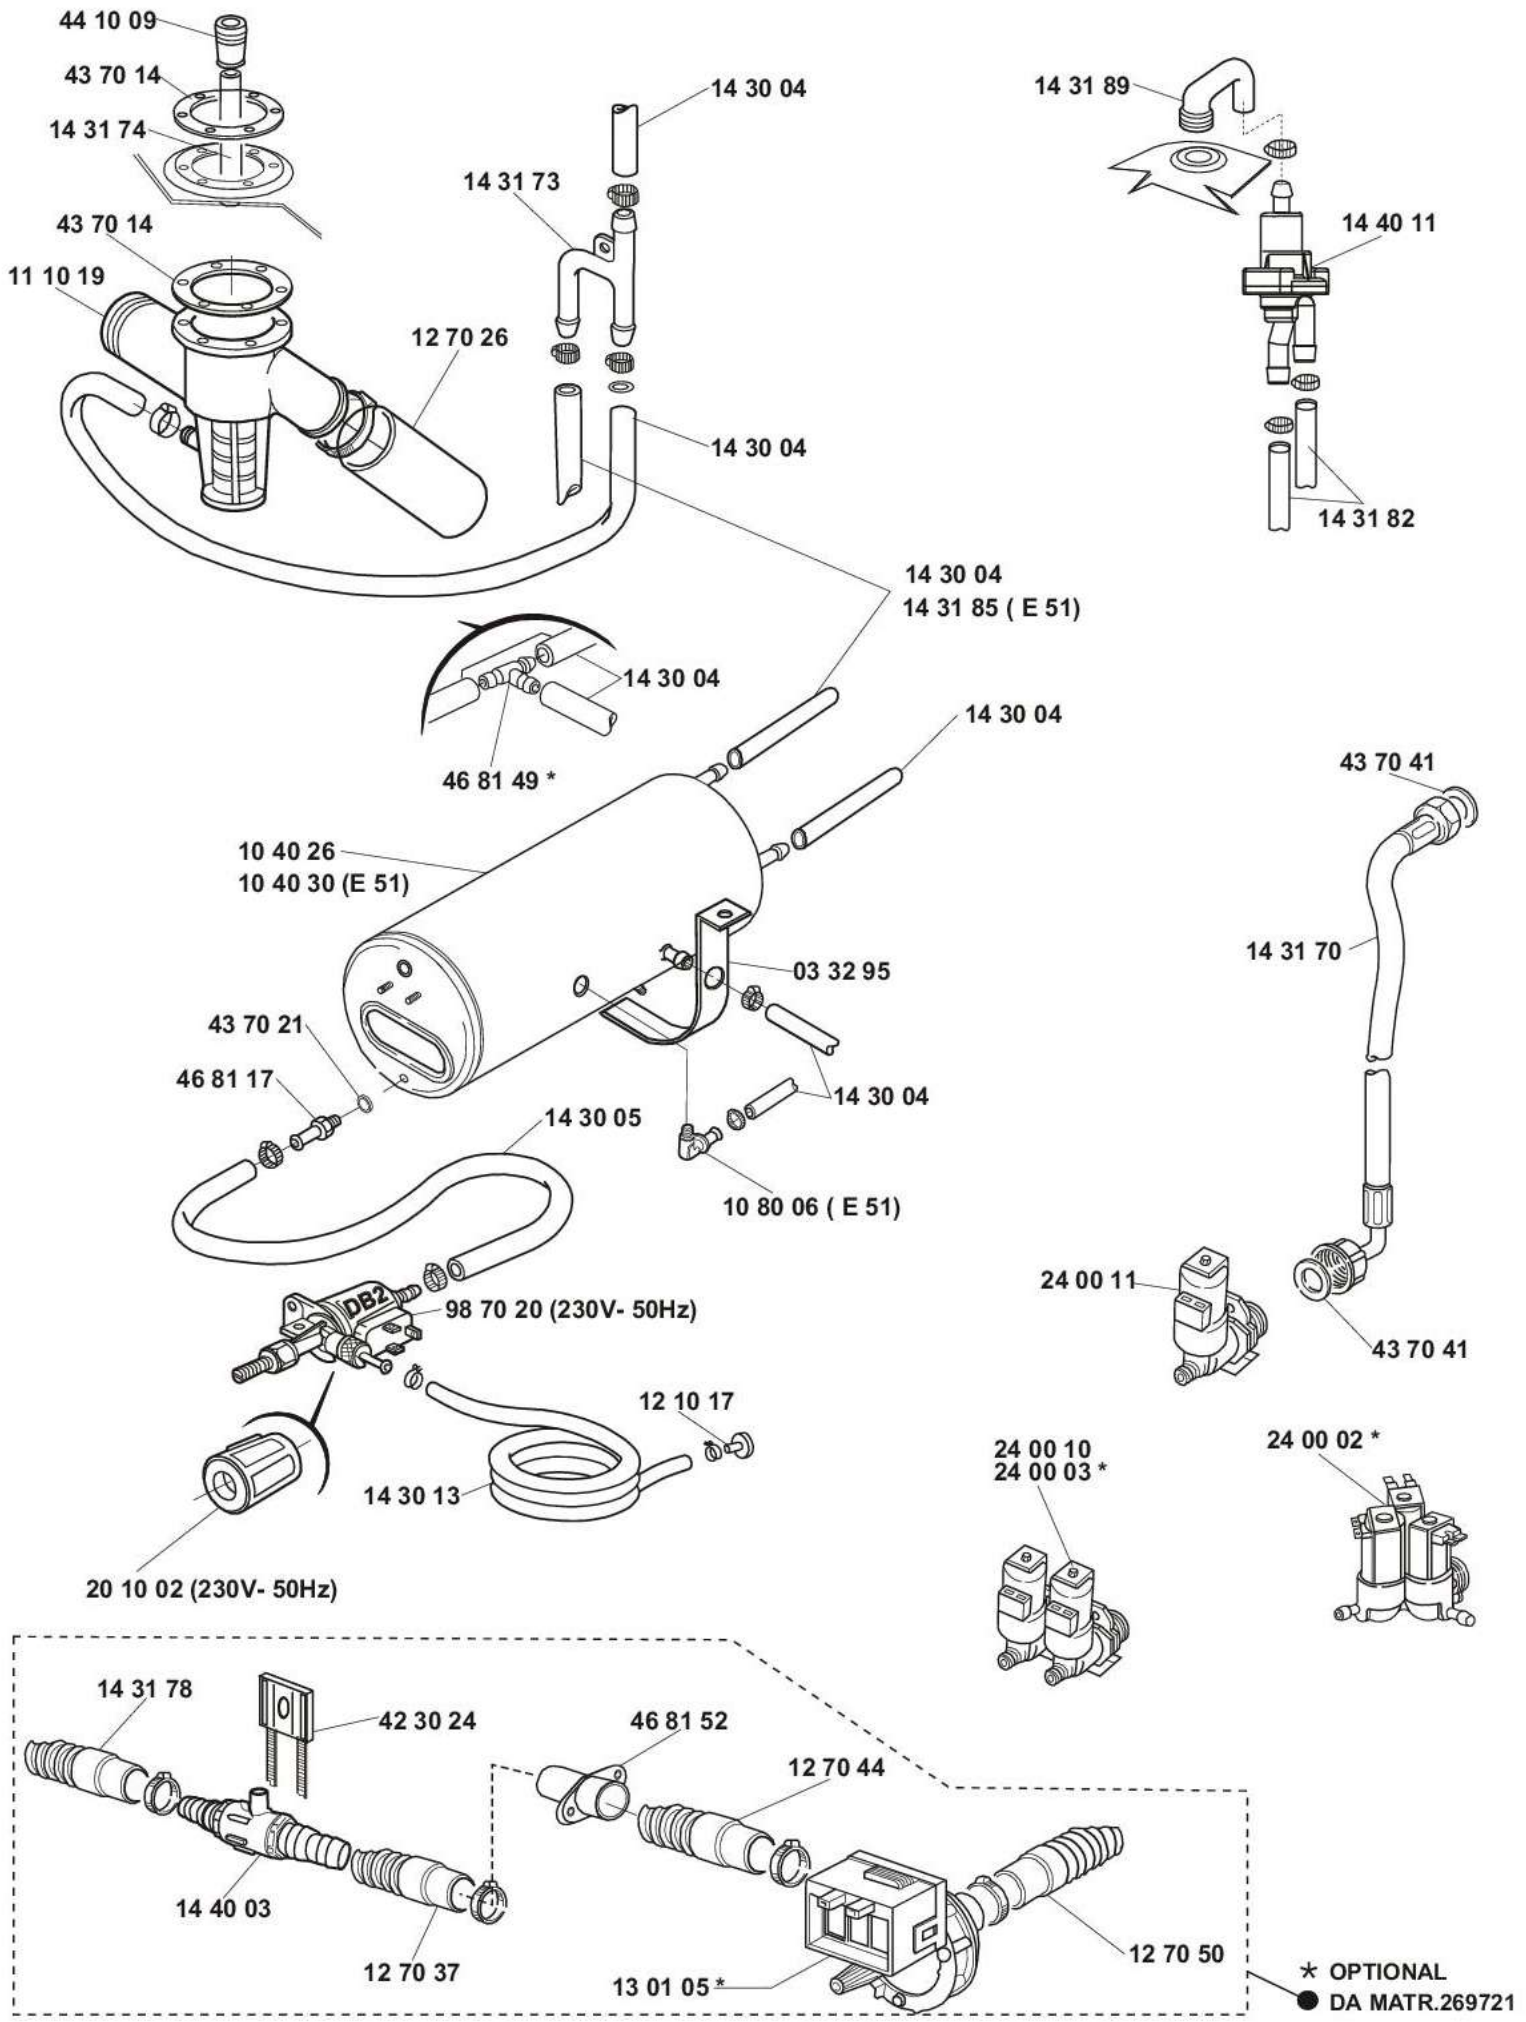

\* OPTIONAL  
 ● DA MATR.269721

23 00 86 (3000W-230V)

23 00 81 (4500W-220-380V)  
(5355W-240-415V)

45 60 02

46 70 02

\* OPTIONAL  
 ● DA MATR.269721

\* OPTIONAL

# B. 237

13 01 09 (230V- 50Hz)

# T. 173

13 01 26 (230V- 50Hz)

**T. 175**