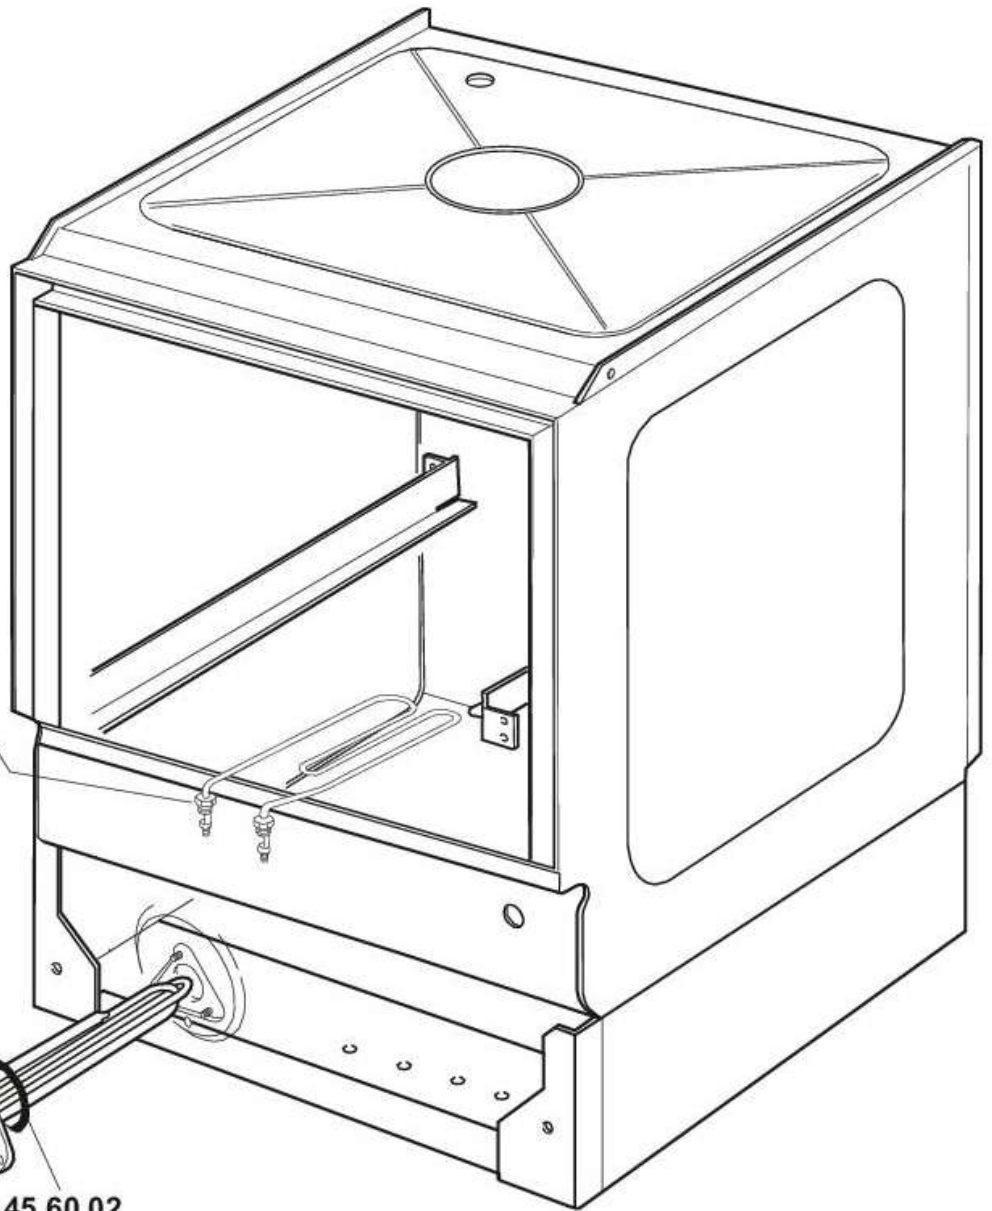

\* OPTIONAL  
 ● DA MATR.269721

23 00 86 (3000W-230V)

23 00 81 (4500W-220-380V)  
(5355W-240-415V)

45 60 02

46 70 02

\* OPTIONAL  
 ● DA MATR.269721

\* OPTIONAL