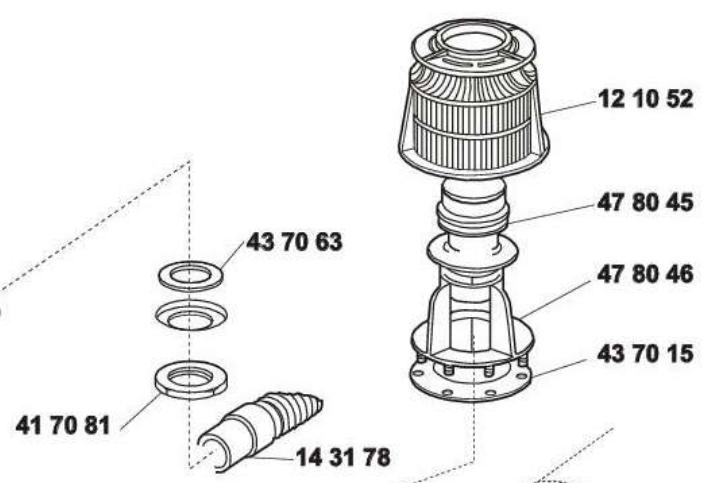

\* OPTIONAL  
 ● DA MATR.269721

23 00 86 (3000W-230V)

23 00 81 (4500W-220-380V)  
(5355W-240-415V)

45 60 02

46 70 02

\* OPTIONAL  
 ● DA MATR.269721

\* OPTIONAL

# B. 237

13 01 09 (230V- 50Hz)