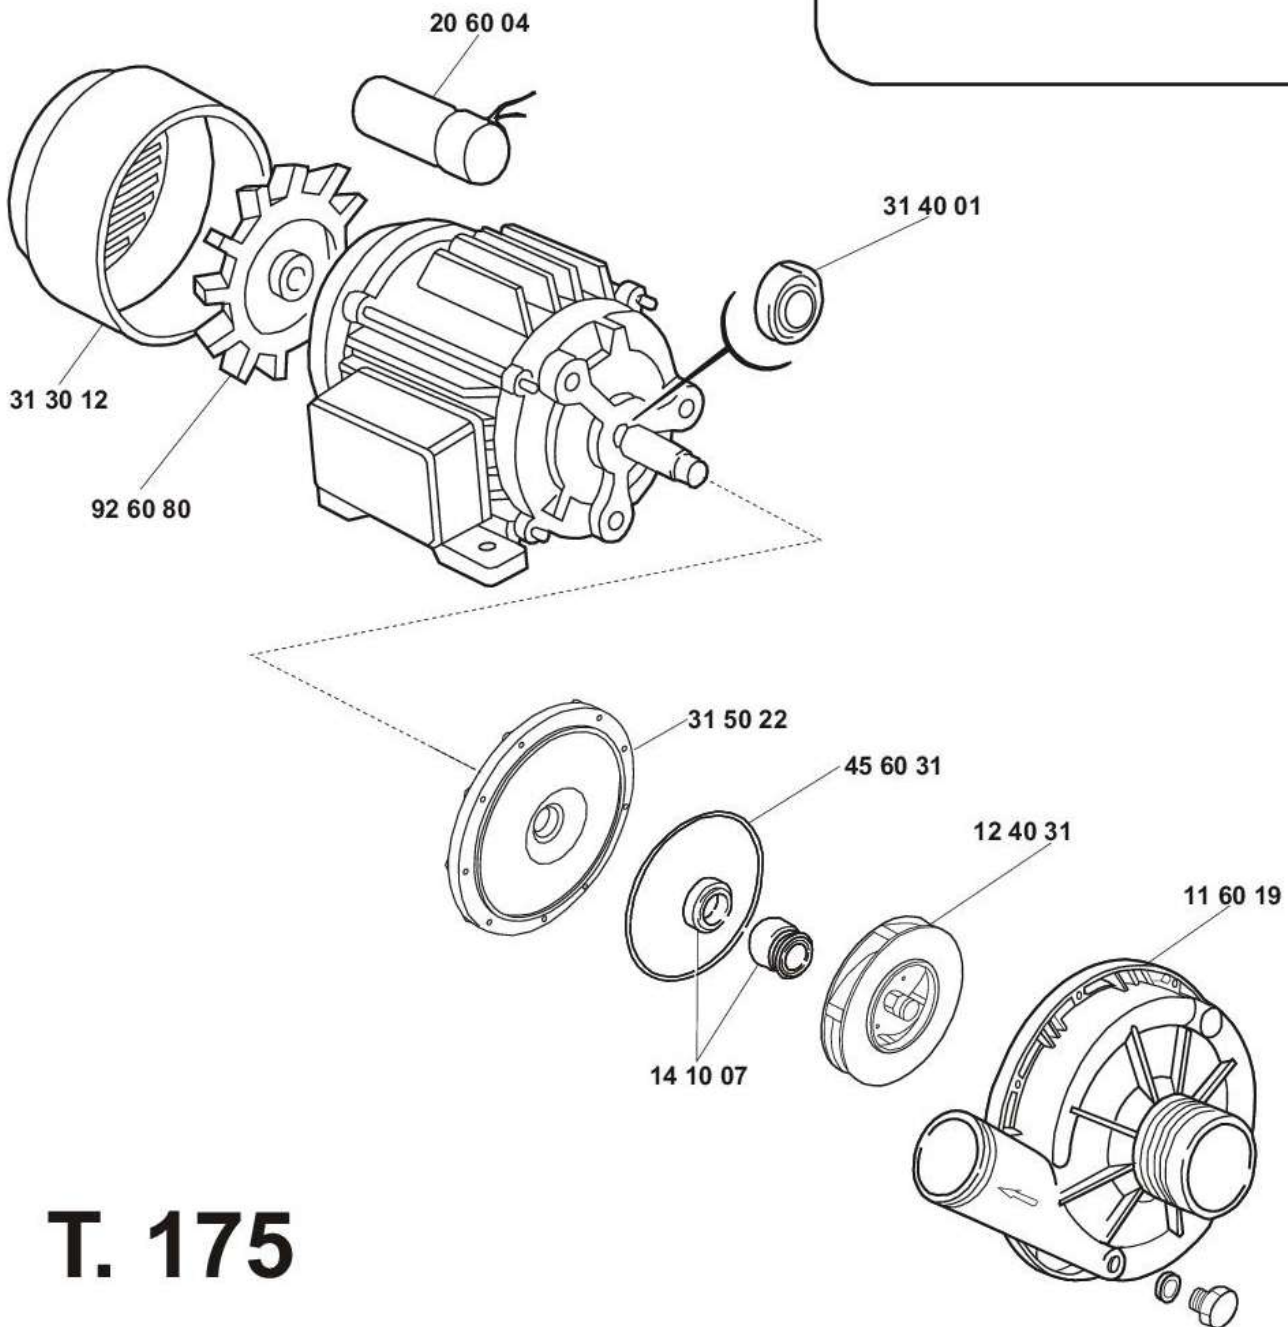

\* OPTIONAL  
 ● DA MATR.269721

23 00 86 (3000W-230V)

23 00 81 (4500W-220-380V)  
(5355W-240-415V)

45 60 02

46 70 02

\* OPTIONAL  
 ● DA MATR.269721

\* OPTIONAL

# B. 237

13 01 09 (230V- 50Hz)

# T. 173

13 01 26 (230V- 50Hz)

**T. 175**