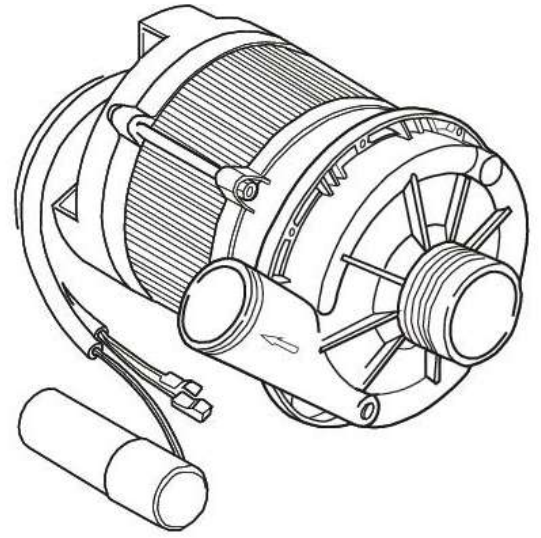

B. 237

13 01 09 (230V- 50Hz)

T. 173