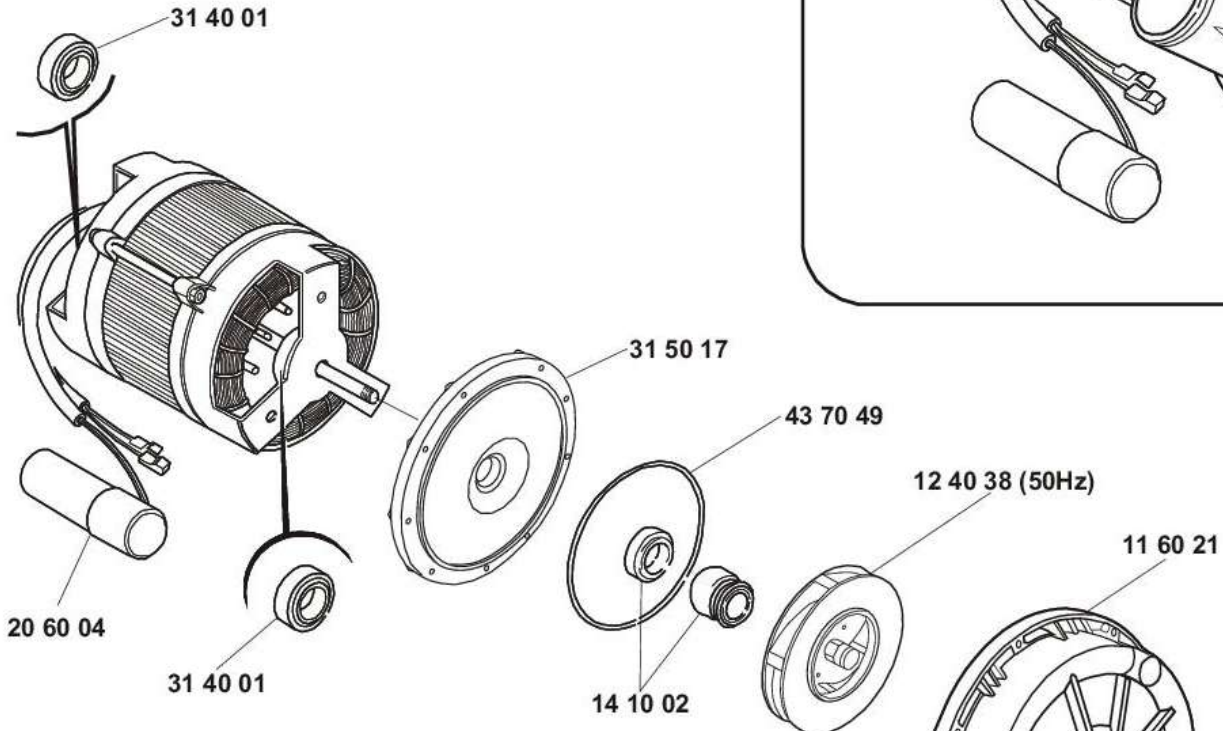

\* OPTIONAL  
 ● DA MATR.269721

23 00 86 (3000W-230V)

23 00 81 (4500W-220-380V)  
(5355W-240-415V)

45 60 02

46 70 02

\* OPTIONAL  
 ● DA MATR.269721

\* OPTIONAL

# B. 237

13 01 09 (230V- 50Hz)

# T. 173

13 01 26 (230V- 50Hz)

**T. 175**