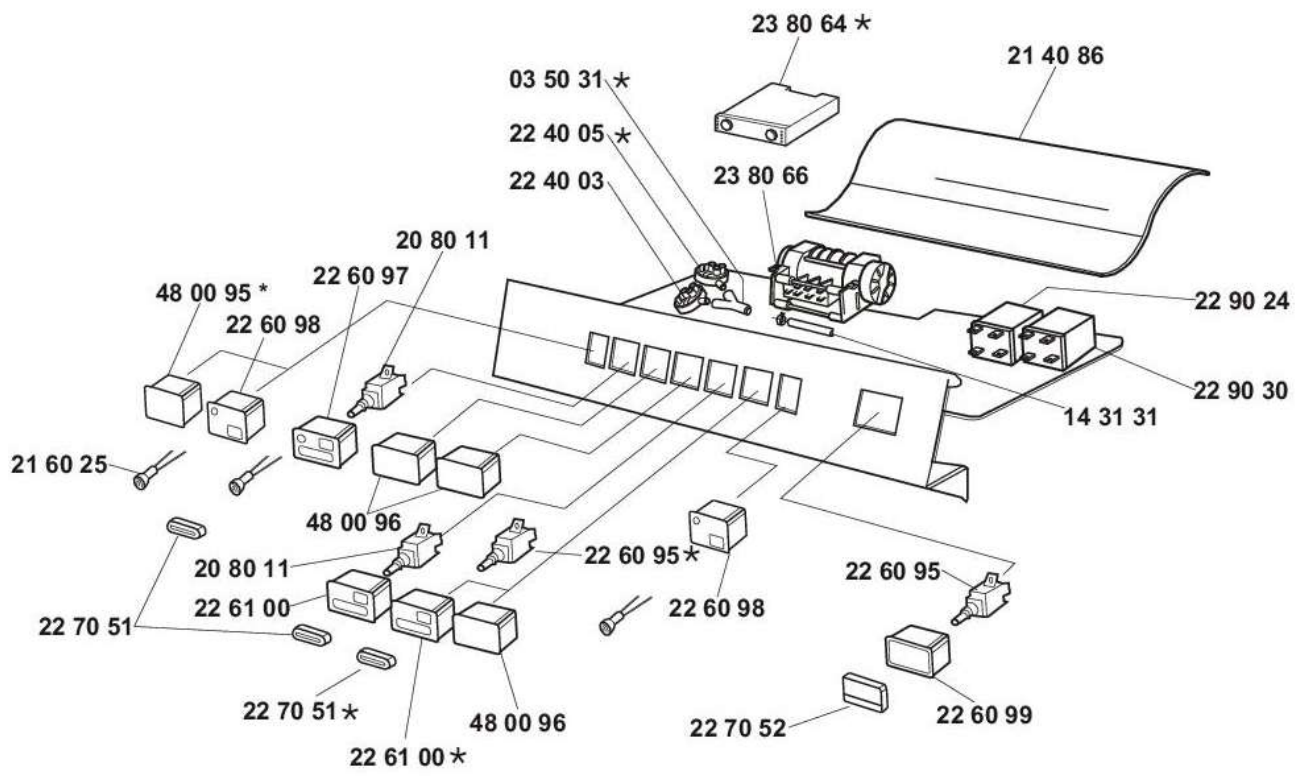

\* OPTIONAL  
 ● DA MATR.269721

23 00 86 (3000W-230V)

23 00 81 (4500W-220-380V)  
(5355W-240-415V)

45 60 02

46 70 02

\* OPTIONAL  
 ● DA MATR.269721

\* OPTIONAL

# B. 237

13 01 09 (230V- 50Hz)

# T. 173

13 01 26 (230V- 50Hz)

**T. 175**