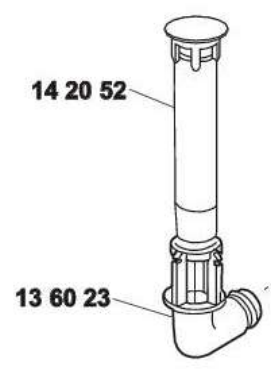

\* OPTIONAL  
 ● DA MATR.269721

23 00 86 (3000W-230V)

23 00 81 (4500W-220-380V)  
(5355W-240-415V)

45 60 02

46 70 02

\* OPTIONAL  
 ● DA MATR.269721

\* OPTIONAL

# B. 237

13 01 09 (230V- 50Hz)