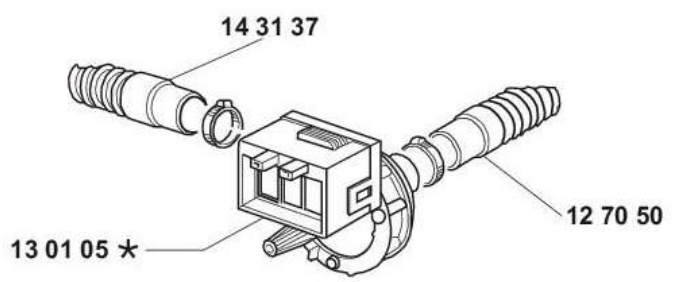

\* OPTIONAL  
 ● DA MATR.269721

23 00 86 (3000W-230V)

23 00 81 (4500W-220-380V)  
(5355W-240-415V)

45 60 02

46 70 02

\* OPTIONAL  
 ● DA MATR.269721

\* OPTIONAL