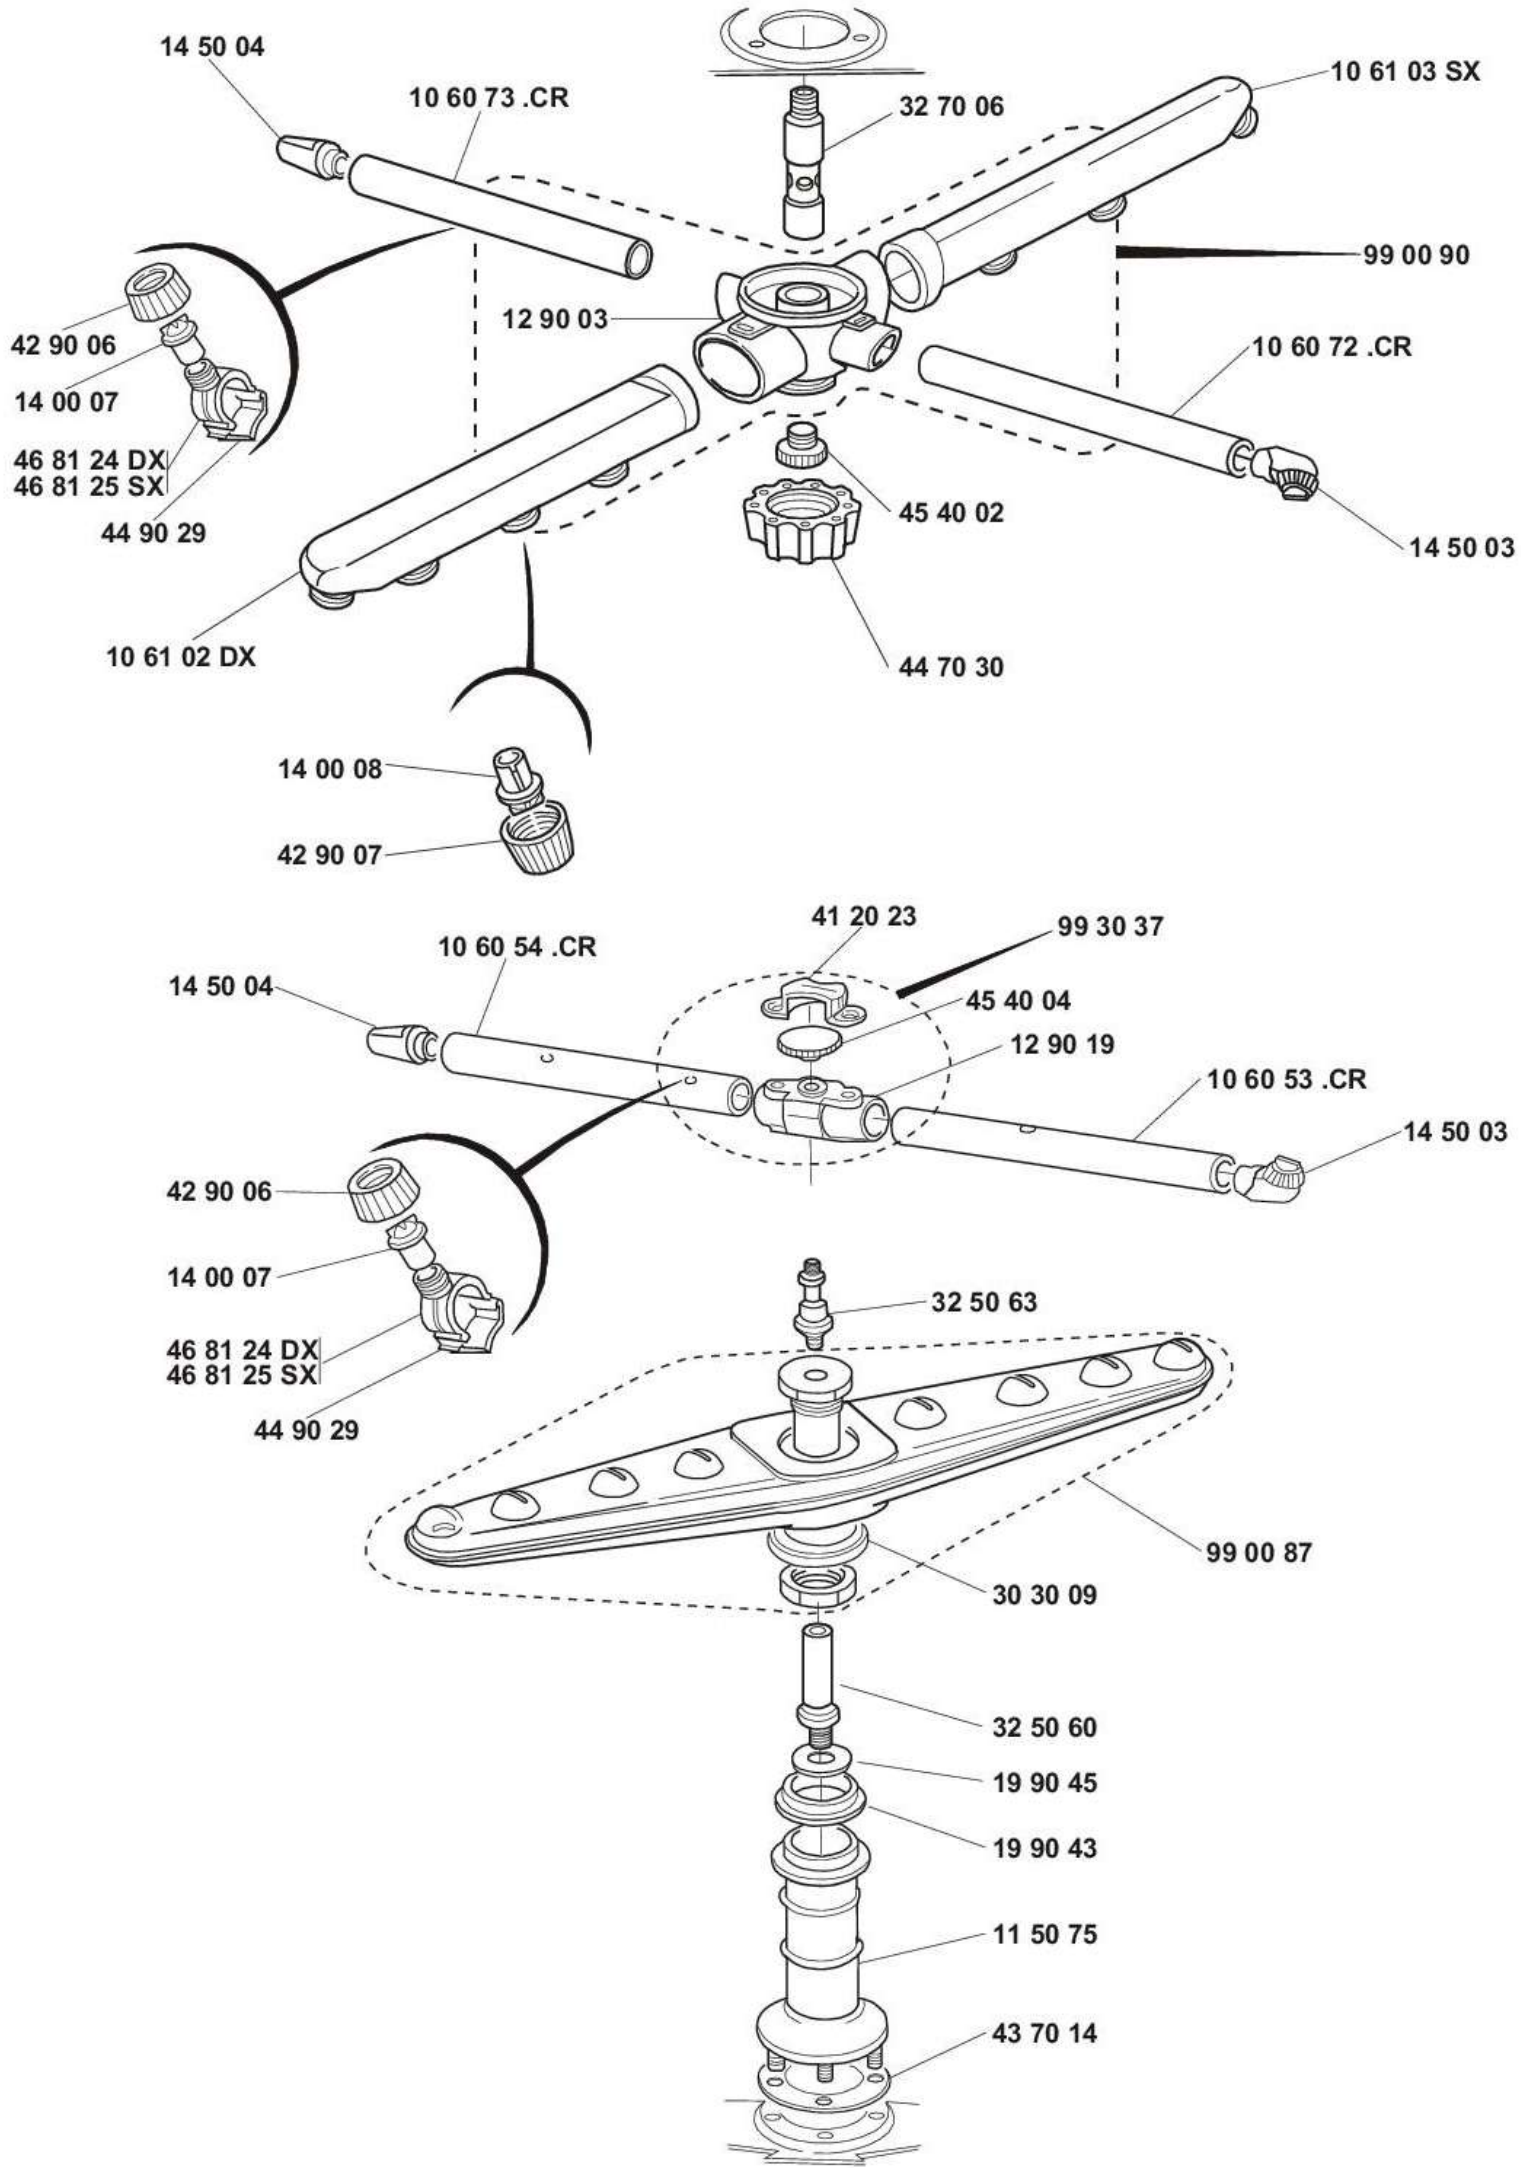

\* OPTIONAL  
 ● DA MATR.269721

23 00 86 (3000W-230V)

23 00 81 (4500W-220-380V)  
(5355W-240-415V)

45 60 02

46 70 02

\* OPTIONAL  
 ● DA MATR.269721

\* OPTIONAL

# B. 237

13 01 09 (230V- 50Hz)

# T. 173

13 01 26 (230V- 50Hz)

**T. 175**