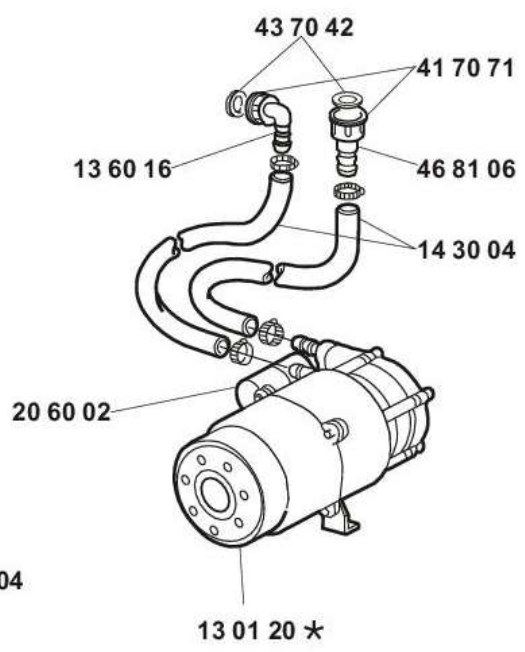

\* OPTIONAL  
 ● DA MATR.269721

23 00 86 (3000W-230V)

23 00 81 (4500W-220-380V)  
(5355W-240-415V)

45 60 02

46 70 02

\* OPTIONAL  
 ● DA MATR.269721

\* OPTIONAL

# B. 237

13 01 09 (230V- 50Hz)

# T. 173

13 01 26 (230V- 50Hz)

**T. 175**