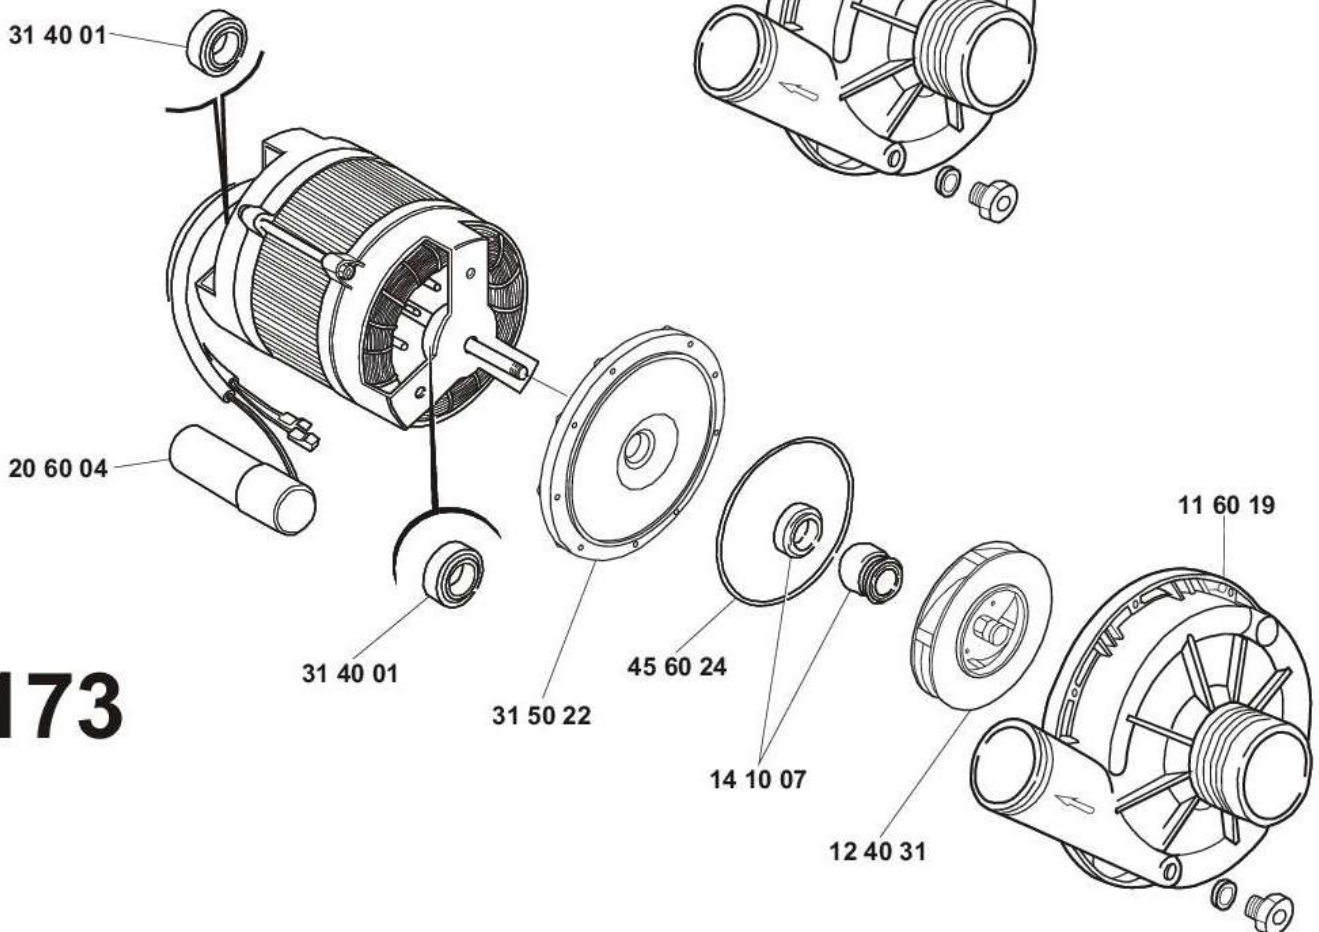

\* OPTIONAL  
 ● DA MATR.269721

23 00 86 (3000W-230V)

23 00 81 (4500W-220-380V)  
(5355W-240-415V)

45 60 02

46 70 02

\* OPTIONAL  
 ● DA MATR.269721

\* OPTIONAL

# B. 237

13 01 09 (230V- 50Hz)

# T. 173

13 01 26 (230V- 50Hz)

**T. 175**